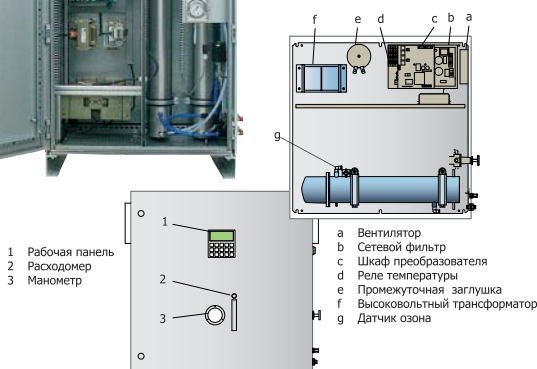

Стандартные области их применения:

- Питьевая вода
- Контуры технической воды
- Процессы оборотного использования воды
- Установки для промывки
- Очистка воды для производство продуктов питания и напитков
- Очистка воды для систем охлаждения
- Рыбоводство
- Плавательные бассейны

GSO 30 (Корпус из нержавеющей стали) и генератор GSO 50

Вид изнутри: генератор GSO 50 (слева) и GSO 10-30