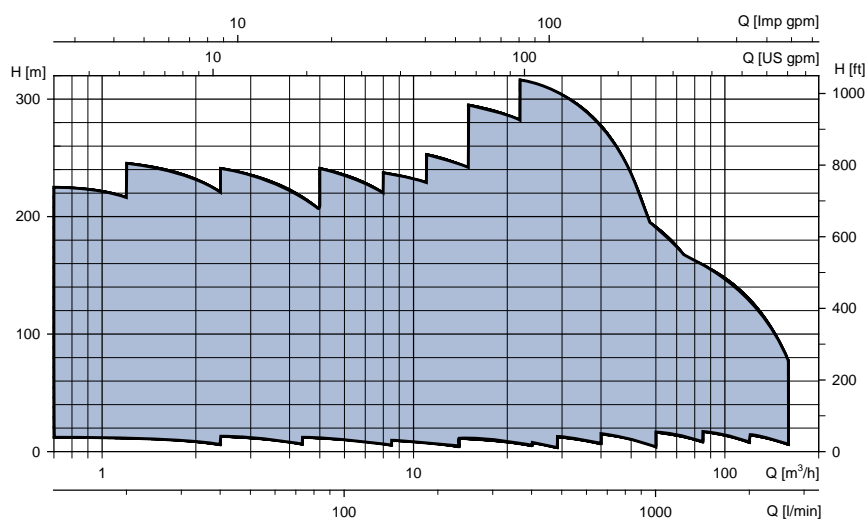

Диапазон гидравлических характеристик

extra efficient:
Экстраэффективность

Разработанная гидравлика e-SV™ вместе с высокоэффективными двигателями класса IE2 обеспечивают максимальный КПД насосов

easy maintenance:
Простота в обслуживании

Новая конструкция насосов e-SV обеспечивает замену торцевого уплотнения без снятия двигателя, что снижает время ремонта до 50%. Торцевые уплотнения и изнашиваемые компоненты, соответствующие стандарту DIN, и двигатели по стандарту IEC, обеспечивают более быстрое и простое обслуживание или ремонт.

energy saving:
Энергосбережение

Насос - один из самых больших потребителей энергии. Примите участие в снижении выбросов CO₂ и влиянии на окружающую среду, используя преимущества низкого энергопотребления новой e-SV™ серии. Используйте новые насосы e-SV™ совместно с преобразователями частоты, такими как Xylem Hydrovar и экономьте ещё больше электроэнергии и денег.